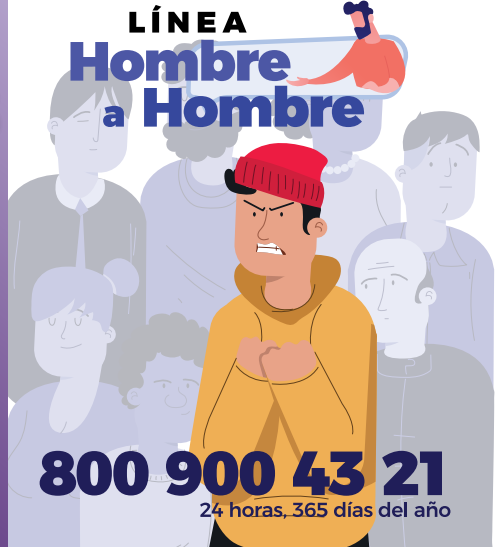

## SERVICIOS

Secretaría de las Mujeres  
del Estado de México

LÍNEA *Sin* Violencia  
**800 108 40 53**

24 horas, 365 días del año

¡Llama  
si estás  
en riesgo!

LÍNEA  
**Hombre  
a Hombre**

**800 900 43 21**

24 horas, 365 días del año

Red de **REFUGIOS**  
para mujeres en situación de violencia  
está para ti, tus hijas e hijos.

Si necesitas salir de casa, llama:

**800 108 40 53**

CE:215/B/013/22

Línea  
contra la  
**TRATA**